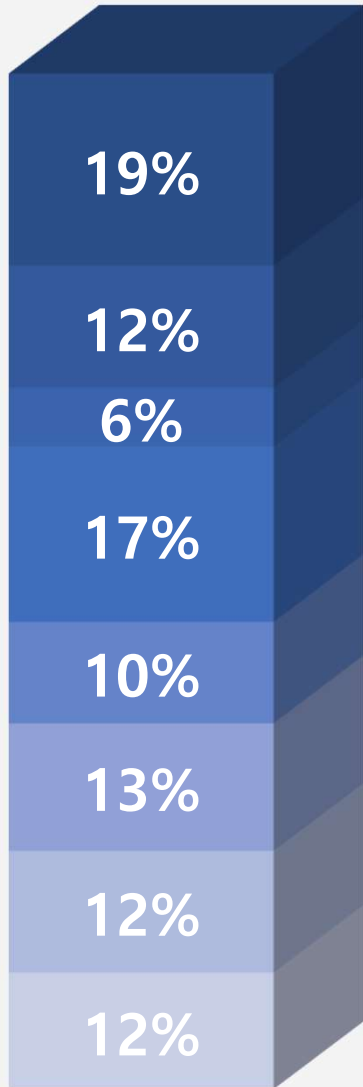

연세-ESSEC 복수학위 프로그램

- 프랑스 Cergy-Pontoise(파리 근교)에 있는 **ESSEC Business School 과 협정**
- 취득요건 : ESSEC에서 2개 학기 수학 + 한 학기 인턴십(최소 5개월) + 졸업논문 작성
- 파견시점 : 5학기 종료 후 6학기 시작 시점
- 상대교 취득학점 : 60 ECTS (본교환산 30학점)
- 지원자격 요건 : TOEFL iBT 90점 이상, 5학기까지 최소 84학점 이수 가능한 자