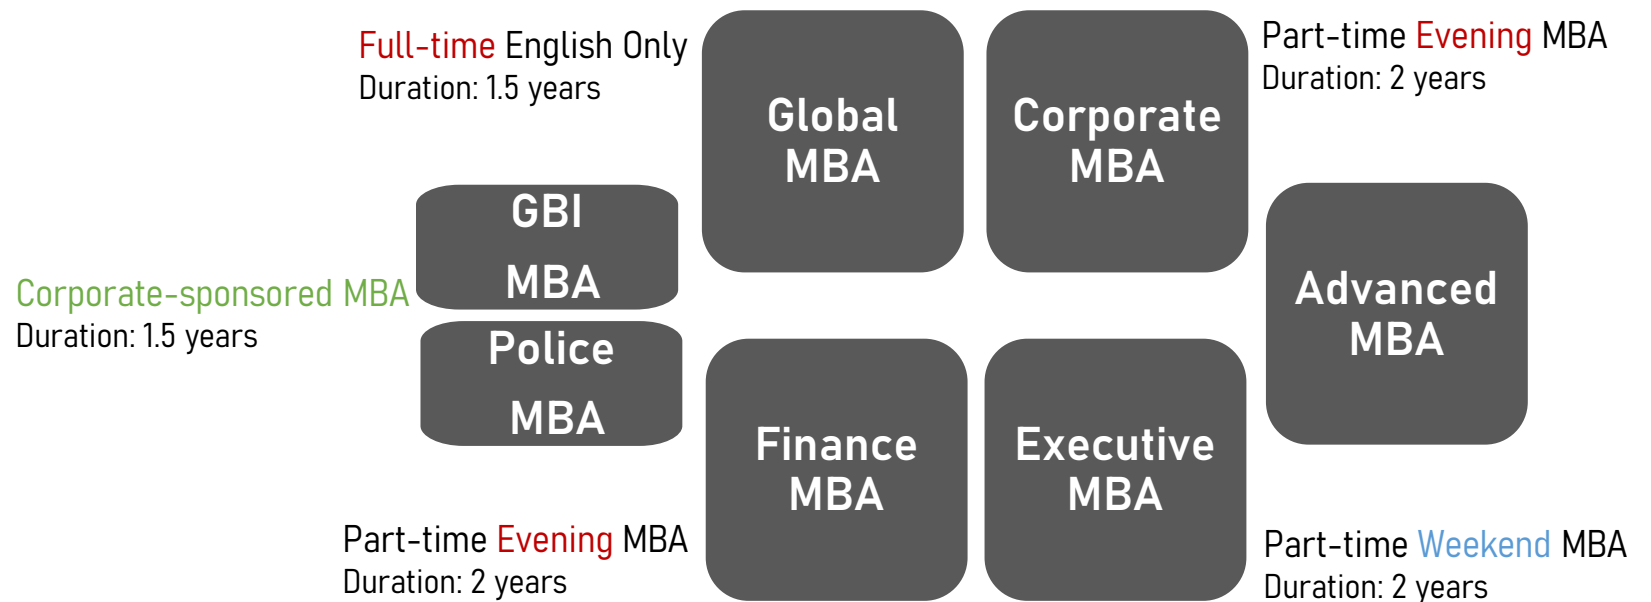

# 연세대학교 경영대학

석·박사

- 약 240명의 재학생
- 국제 학술대회 발표나 저명 학술지 논문 게재와 같은 학술 활동에 대한 인센티브가 제공
- 박사 과정의 모든 학생들은 보조금 및/또는 장학금의 형태로 재정 지원

## MBA 프로그램

“Distinctive MBA Programs, customized to students”